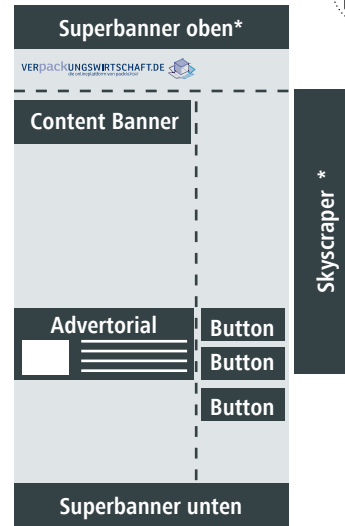

verpackungswirtschaft.de

verpackungswirtschaft.de/News

Alle Werbeformen werden auch mobil ausgespielt. (außer Skyscraper)

NEU: Advertorial

Für mehr Sichtbarkeit und Reichweite: Ihre Werbeanzeige in der Aufmachung eines redaktionellen Beitrags und im passenden Umfeld. Das Advertorial besteht aus einem Teaser auf der Newsseite und einer dazugehörigen Newsdetailseite.

Preis auf Anfrage.

Bannerformate und Preise

Alle Werbeformen werden auch mobil ausgespielt. (außer Skyscraper)

Werbeform/Format	Startseite	News-Seite	Veranstaltungen	Vollbelegung
Superbanner oben* 728 x 90 px	690 / Woche 1.990 / Monat	590 / Woche 1.770 / Monat	480 / Woche 1.100 / Monat	890 / Woche 2.730 / Monat
Skyscraper* 200 x 600 px	690 / Woche 1.990 / Monat	590 / Woche 1.770 / Monat	480 / Woche 1.100 / Monat	890 / Woche 2.730 / Monat
Medium Rectangle* 300 x 250 px	690 / Woche 1.990 / Monat	–	–	–
NEU: Jetzt Ihre Reichweite erhöhen und das gebuchte Medium Rectangle in den passenden Newsletter verlängern! Gesamtpreis 900				
Galerie Sponsoring** 300 x 180 px	590 / Woche 1.770 / Monat	–	–	–
Superbanner unten* 728 x 90 px	290 / Woche 700 / Monat	290 / Woche 700 / Monat	–	390 / Woche 900 / Monat
Content Banner * 468 x 90 px	–	590 / Woche 1.770 / Monat	–	–
NEU: Advertorial ** 180 x 300 px + Überschrift + Text		590 / Woche 1.770 / Monat		Preis auf Anfrage
Button* 287 x 90 px	–	190 / Woche 500 / Monat	190 / Woche 500 / Monat	–
NEU: White Paper 4 Wochen Lead-Generierung	Ihr mehrseitiges Dokument wird als White Paper (PDF) auf der Webseite platziert (Werbepplatz Medium Rectangle, Superbanner oder Skyscraper) und Usern zum Download angeboten.			Preis auf Anfrage

* Der Bannerplatz wird max. mit einem weiteren Werbepartner geteilt (2er Rotation).

** Exklusivbelegung (keine Rotation).

Für alle Werbeformen gilt: Volumen ca. 100 KB. Es werden die gängigen Dateiformate angenommen: jpg, gif, png, HTML5, Redirect.