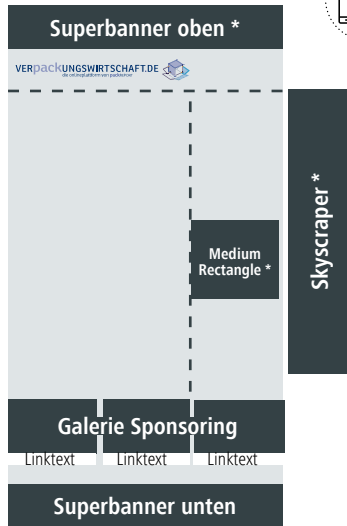

verpackungswirtschaft.de

verpackungswirtschaft.de/News

Alle Werbeformen werden auch mobil ausgespielt. (außer Skyscraper)

NEU: Advertorial

Für mehr Sichtbarkeit und Reichweite: Ihre Werbeanzeige in der Aufmachung eines redaktionellen Beitrags und im passenden Umfeld. Das Advertorial besteht aus einem Teaser auf der Newsseite und einer dazugehörigen Newsdetailseite.

Preis auf Anfrage.

Bannerformate und Preise

Alle Werbeformen werden auch mobil ausgespielt. (außer Skyscraper)

Werbeform/Format	Startseite	News-Seite	Veranstaltungen	Vollbelegung
Superbanner oben* 728 x 90 px	690 / Woche 1.990 / Monat	590 / Woche 1.770 / Monat	480 / Woche 1.100 / Monat	890 / Woche 2.730 / Monat
Skyscraper* 200 x 600 px	690 / Woche 1.990 / Monat	590 / Woche 1.770 / Monat	480 / Woche 1.100 / Monat	890 / Woche 2.730 / Monat
Medium Rectangle* 300 x 250 px	690 / Woche 1.990 / Monat	–	–	–
NEU: Jetzt Ihre Reichweite erhöhen und das gebuchte Medium Rectangle in den passenden Newsletter verlängern! Gesamtpreis 900				
Galerie Sponsoring** 300 x 180 px	590 / Woche 1.770 / Monat	–	–	–
Superbanner unten* 728 x 90 px	290 / Woche 700 / Monat	290 / Woche 700 / Monat	–	390 / Woche 900 / Monat
Content Banner * 468 x 90 px	–	590 / Woche 1.770 / Monat	–	–
NEU: Advertorial ** 180 x 300 px + Überschrift + Text		590 / Woche 1.770 / Monat		Preis auf Anfrage
Button* 287 x 90 px	–	190 / Woche 500 / Monat	190 / Woche 500 / Monat	–
NEU: White Paper 4 Wochen Lead-Generierung	Ihr mehrseitiges Dokument wird als White Paper (PDF) auf der Webseite platziert (Werbepplatz Medium Rectangle, Superbanner oder Skyscraper) und Usern zum Download angeboten.			Preis auf Anfrage

* Der Bannerplatz wird max. mit einem weiteren Werbepartner geteilt (2er Rotation).

** Exklusivbelegung (keine Rotation).

Für alle Werbeformen gilt: Volumen ca. 100 KB. Es werden die gängigen Dateiformate angenommen: jpg, gif, png, HTML5, Redirect.